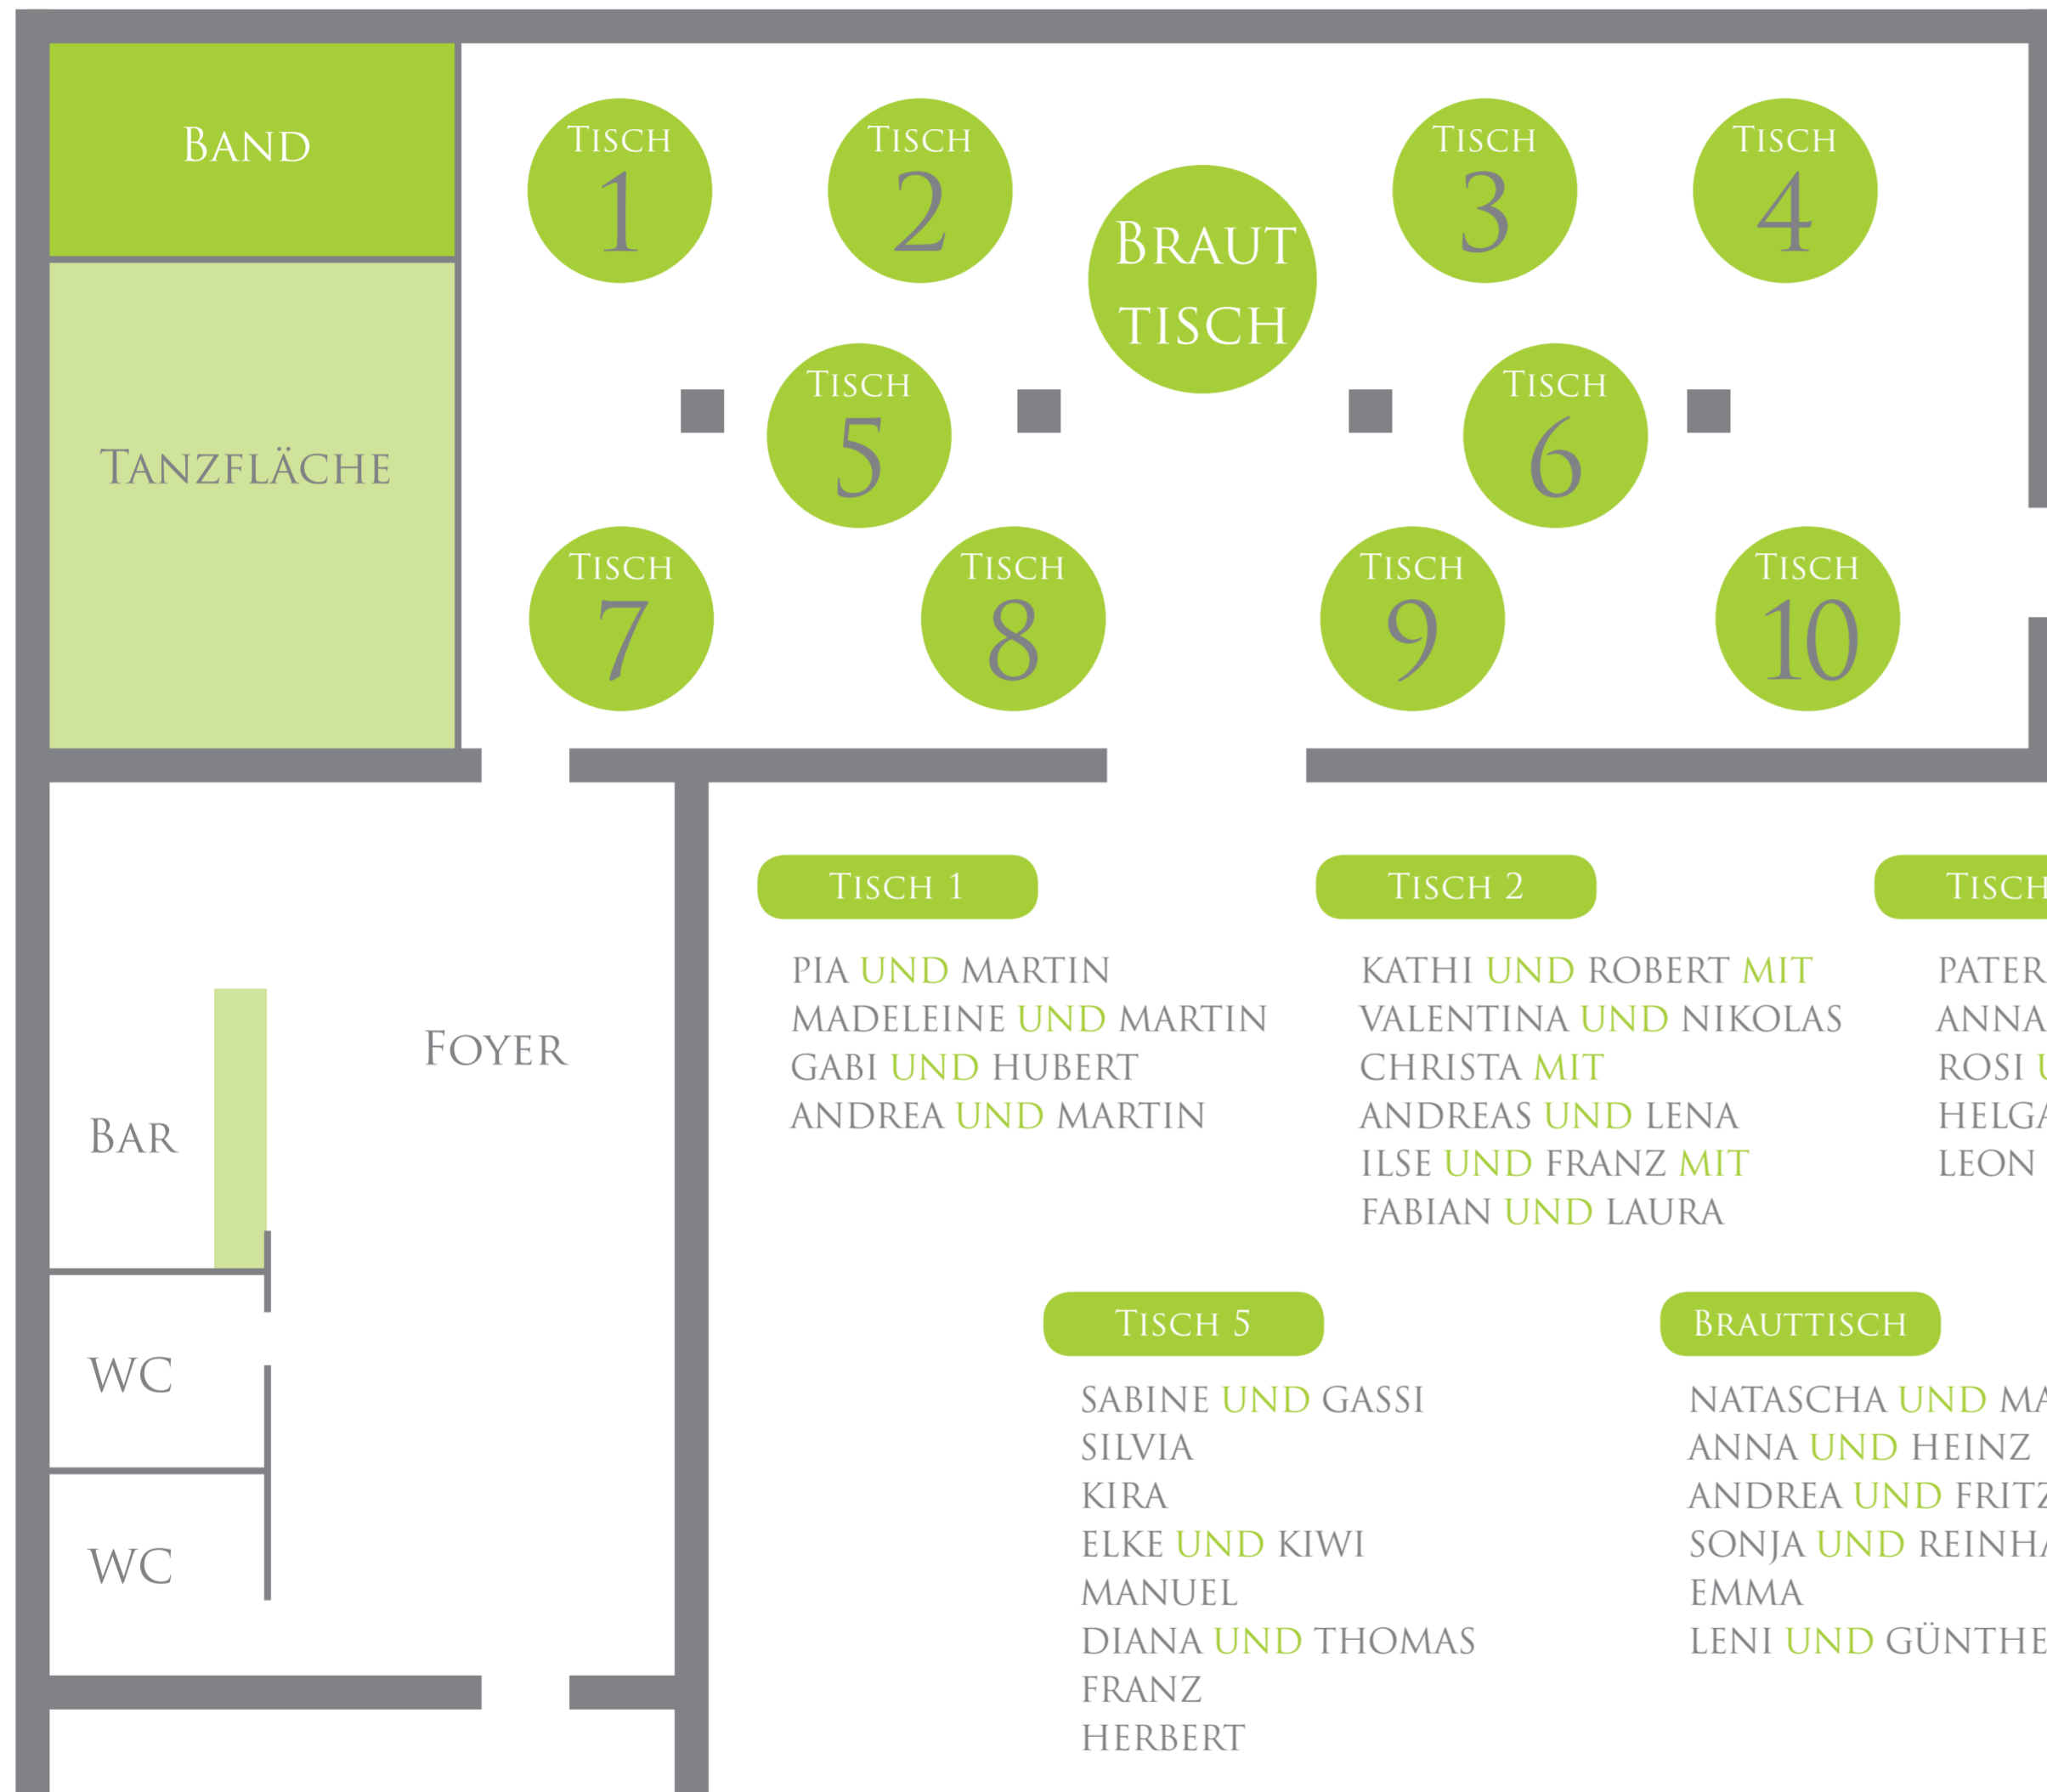

SITZPLAN

TISCH 1

PIA UND MARTIN
MADELEINE UND MARTIN
GABI UND HUBERT
ANDREA UND MARTIN

TISCH 2

KATHI UND ROBERT MIT
VALENTINA UND NIKOLAS
CHRISTA MIT
ANDREAS UND LENA
ILSE UND FRANZ MIT
FABIAN UND LAURA

TISCH 3

PATER HUBERT
ANNA
ROSI UND ALOIS
HELGA UND HANS
LEON

TISCH 4

BIG FAT PETTING
JUSTMARRID-FOTOVIDEO

TISCH 5

SABINE UND GASSI
SILVIA
KIRA
ELKE UND KIWI
MANUEL
DIANA UND THOMAS
FRANZ
HERBERT

BRAUTTISCH

NATASCHA UND MARKUS
ANNA UND HEINZ
ANDREA UND FRITZ
SONJA UND REINHARD MIT
EMMA
LENI UND GÜNTHER

TISCH 6

MARIA UND RUDOLF
IRMI
CHRISTINA UND JÜRGEN MIT
LARISSA
ASTRID UND COLIN MIT
CELINE UND CHANTAL
ISABELLA UND STEFAN

TISCH 7

ROMANA UND MARKUS
KATI UND PHILIPP
MANUELA UND CHRISTIAN

TISCH 8

ANNA UND WOLFGANG
SONJA UND GERALD
SANDRA UND MICHI MIT
ERIK

TISCH 9

CHRISTL UND KARL
LISA UND PHILIPP
ROMAN
ANNA
MARTIN
MARIANNE UND HANS

TISCH 10

REGINA UND JOSEF
LISI UND KARL
CLAUDIA UND KARL MIT
LENA UND ISABELLA
MARTINA UND JOHANNES