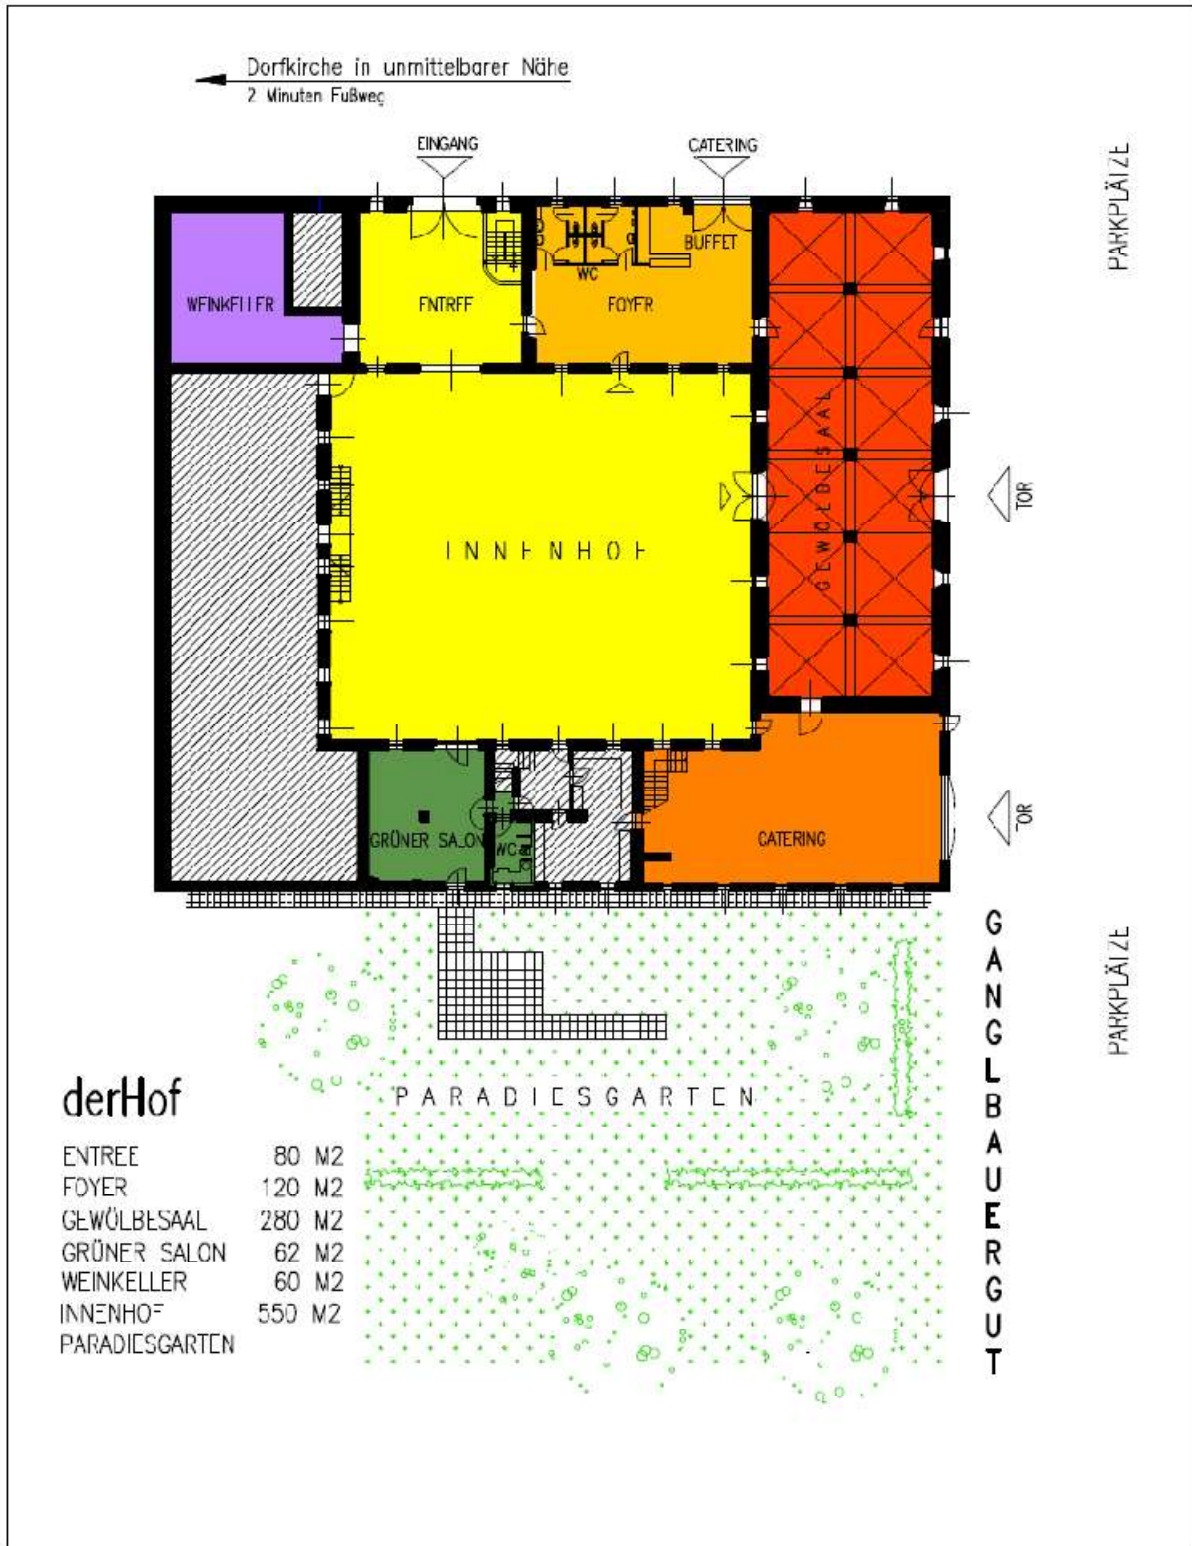

GANGLBAUERGUT

GANGLBAUERGUT LAGEPLAN

Kontakt: Familie Huber - 0699/ 117 900 16

office@derhof.at - www.derhof.at