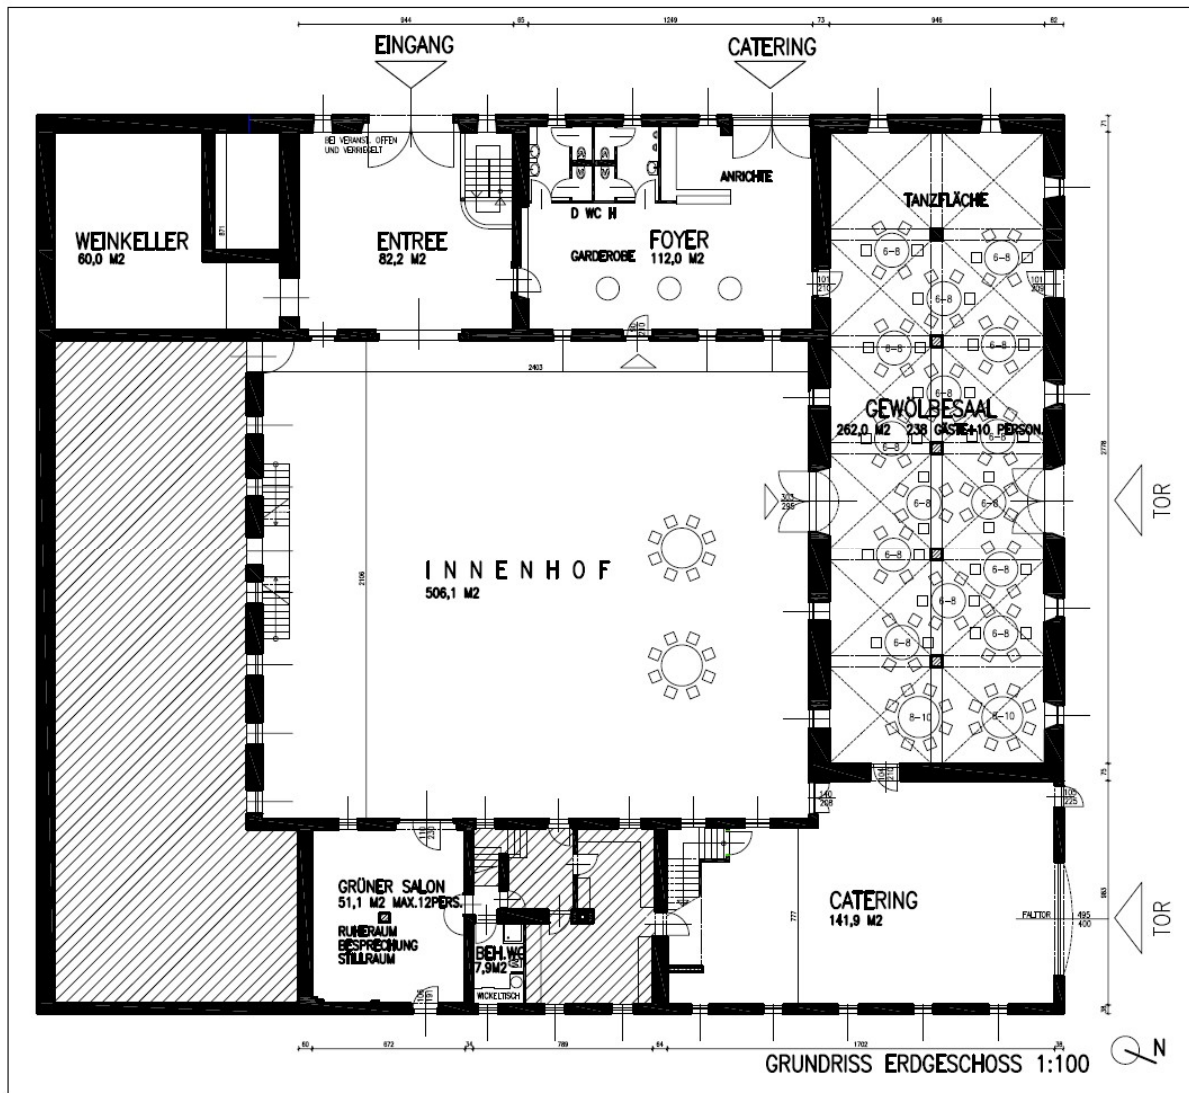

GANGLBAUERGUT

GANGLBAUERGUT GRUNDRISPLAN

Kontakt: Familie Huber - 0699/ 117 900 16

office@derhof.at - www.derhof.at